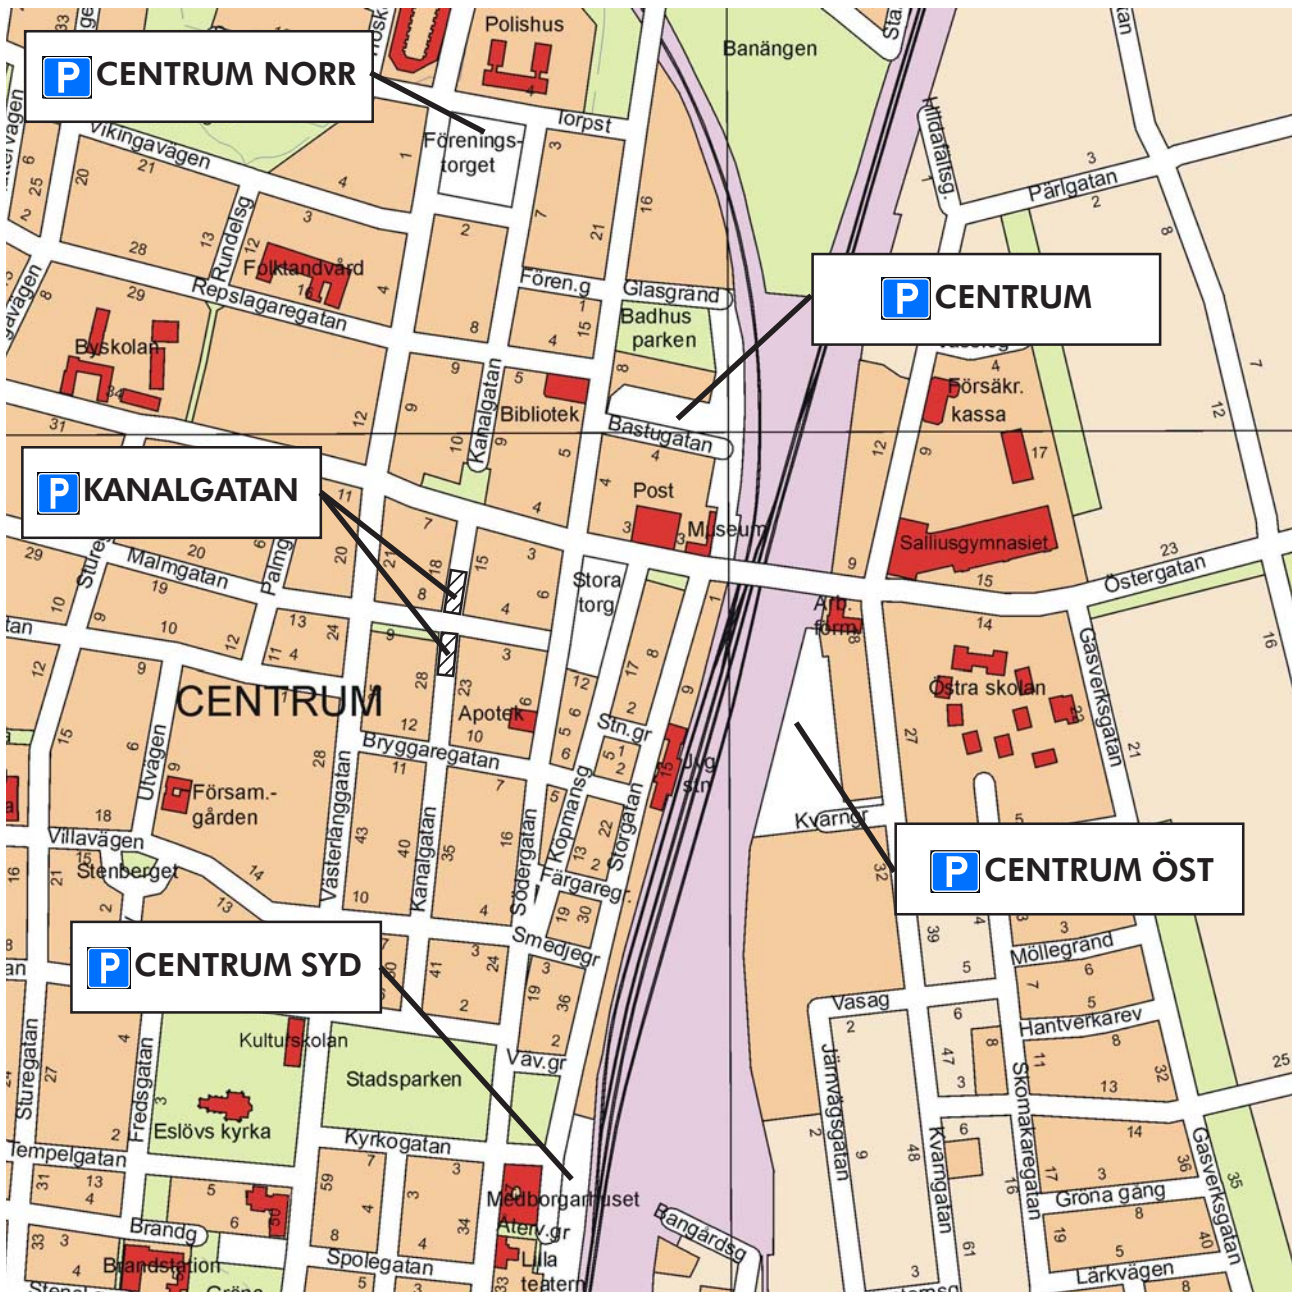

PARKERA I ESLÖV CENTRUM

NovaPlan AB 2004-08-23

**Parkerings-
information**

Parkeringskiva

**Parkeringsförbud
i centrum**

Parkering är gratis på markerade platser.

Större parkeringsplatser i centrum:

Centrum - Badhusparkens parkering (2 timmar)

Centrum öst - parkering öster om järnvägen (24 timmar)

Centrum norr - Föreningstorget (24 timmar)

Vid parkering på platser med tidsbegränsning upp till 8 timmar ska p-skiva användas för att ange parkeringstiden. Krav på p-skiva framgår av skylt på respektive plats. P-skivor kan hämtas i de flesta affärer i centrum. Det går även bra att använda medhavda p-skivor.

I Eslov centrum finns en *parkeringsförbudszone*. Zonen är skyltad med vägmärket här ovan. Inom zonen är parkering tillåten endast på särskilt markerade och skyltade parkeringsplatser.

ESLÖV KOMMUN